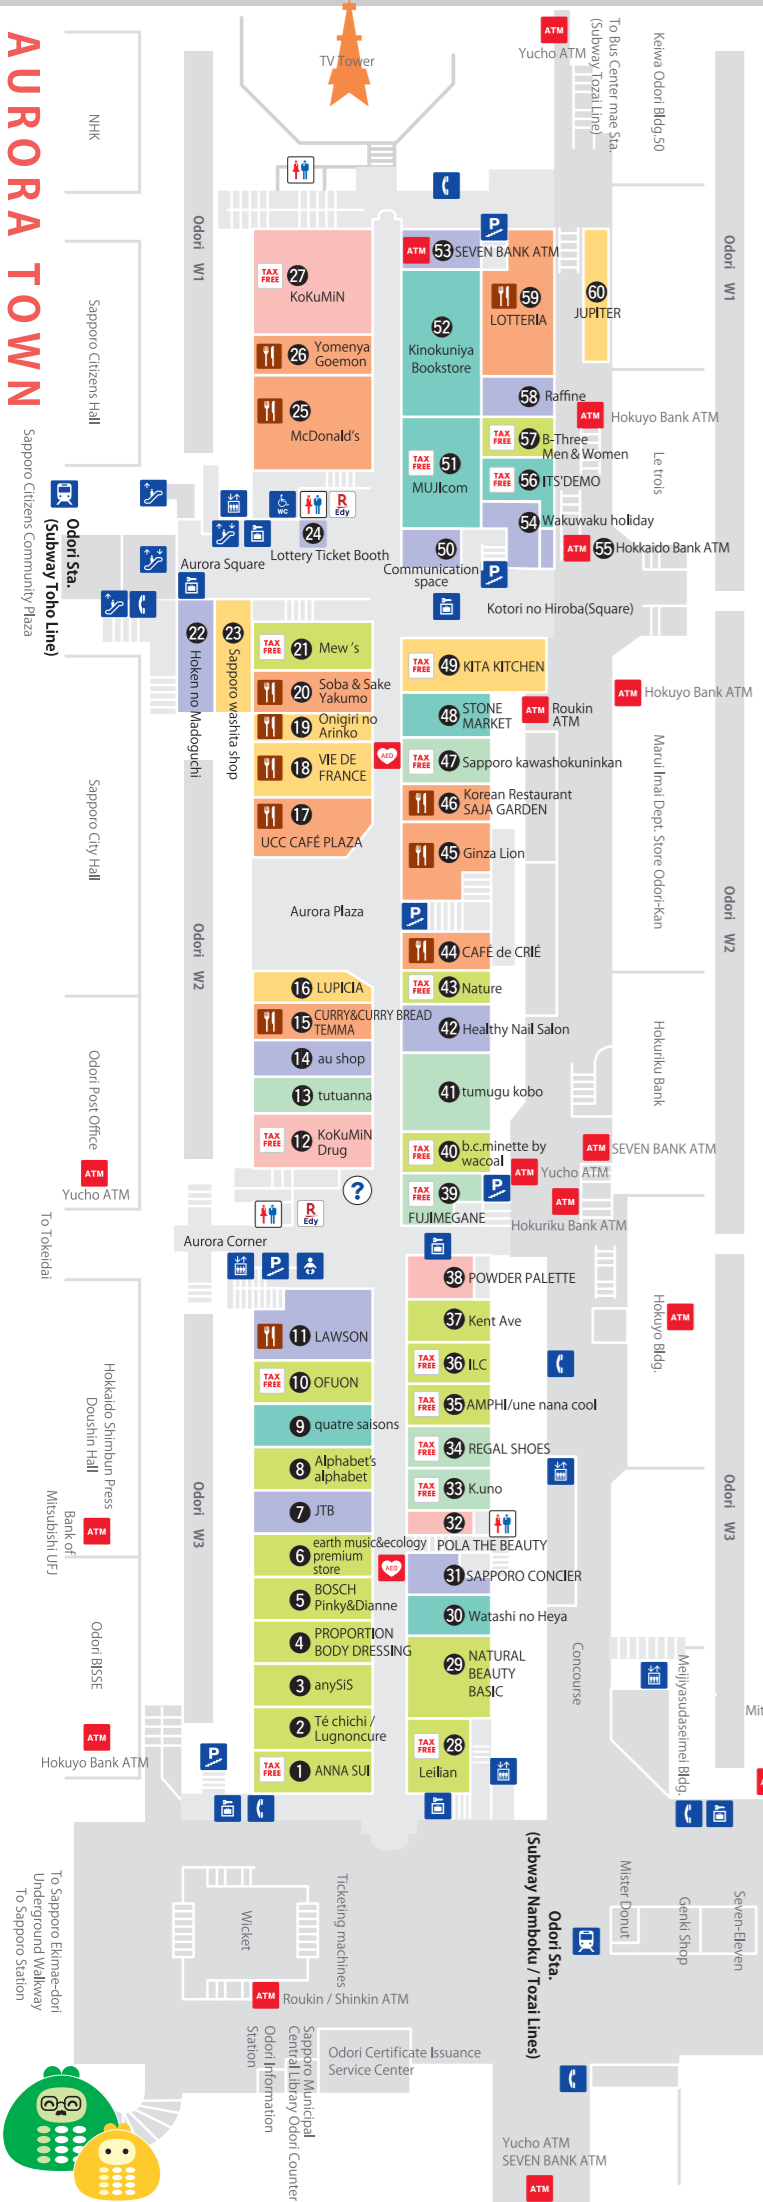

[Variety stores]

1. Camera no Koueido カメラの光映堂
2. L SHOP レショップ
3. clair's クレアーズ
4. SAPPORO Tezukuri Shop Youkoso サッポロ手づくりショップようこそ
5. Aoyama Flower Market 青山フラワーマーケット
6. 3COINS スリーコインズ
7. PARTS CLUB パーツクラブ
8. STONE MARKET ストーンマーケット

[Cosmetics and Pharmacy]

1. Melvita メルヴィータ
2. L'OCCITANE ロクシタン
3. ainz&tulpe アインズ&トルペ
4. SHIMOZUMA シモゾマ
5. HABA ハーパー
6. DHC directly-managed shop DHC 直営店
7. TSURUHA drug ツルハドラッグ

[Food]

1. Sapporo Fukuya さっぽろ福屋
2. 31 Ice Cream サーティワンアイスクリーム
3. Onigiri no Arinko おにぎりのありんこ
4. HOKUO 北歐
5. KINOTOYA BAKE キノトヤ ベイク
6. Fukjuen 福寿園
7. coppeya こっぺ屋

[Restaurants and Cafés]

1. JUIN ジュアン
2. Kahisakan 可舌燕館
3. AJINO TOKEIDAI 味の時間計
4. Krispy Kreme Doughnuts クリスピークリーム・ドーナツ
5. TONKASTU WAKO とんかつ和幸
6. Gyutan-yaki Sendai Henmi 牛たん焼き仙台延見
7. PRONTO プロント
8. Café BAZAAR カフェ・バザール
9. SUKIYA すき家
10. CAFÉ KOUBOU MISUZU カフェ工房 ミスズ

[Service and Public Relations]

1. NIPPON TRAVEL AGENCY 日本旅行
2. MANICURE HOUSE マニキュアハウス
3. atelier haruka PLUS EYELASH アトリエはるか プラスアイラッシュ
4. HTB Corner HTBコーナー
5. Hokkaido Bank ATM 道銀ATM
6. Shokunin-kobo 職人工房
7. LAWSON ローソン
8. Lottery Ticket Booth 宝くじ売場
9. docomo shop work station ドコモショップ・ワークステーション
10. Raffine ラフィネ
11. rakuten mobile 楽天モバイル
12. Temomin てもみん

POLE TOWN